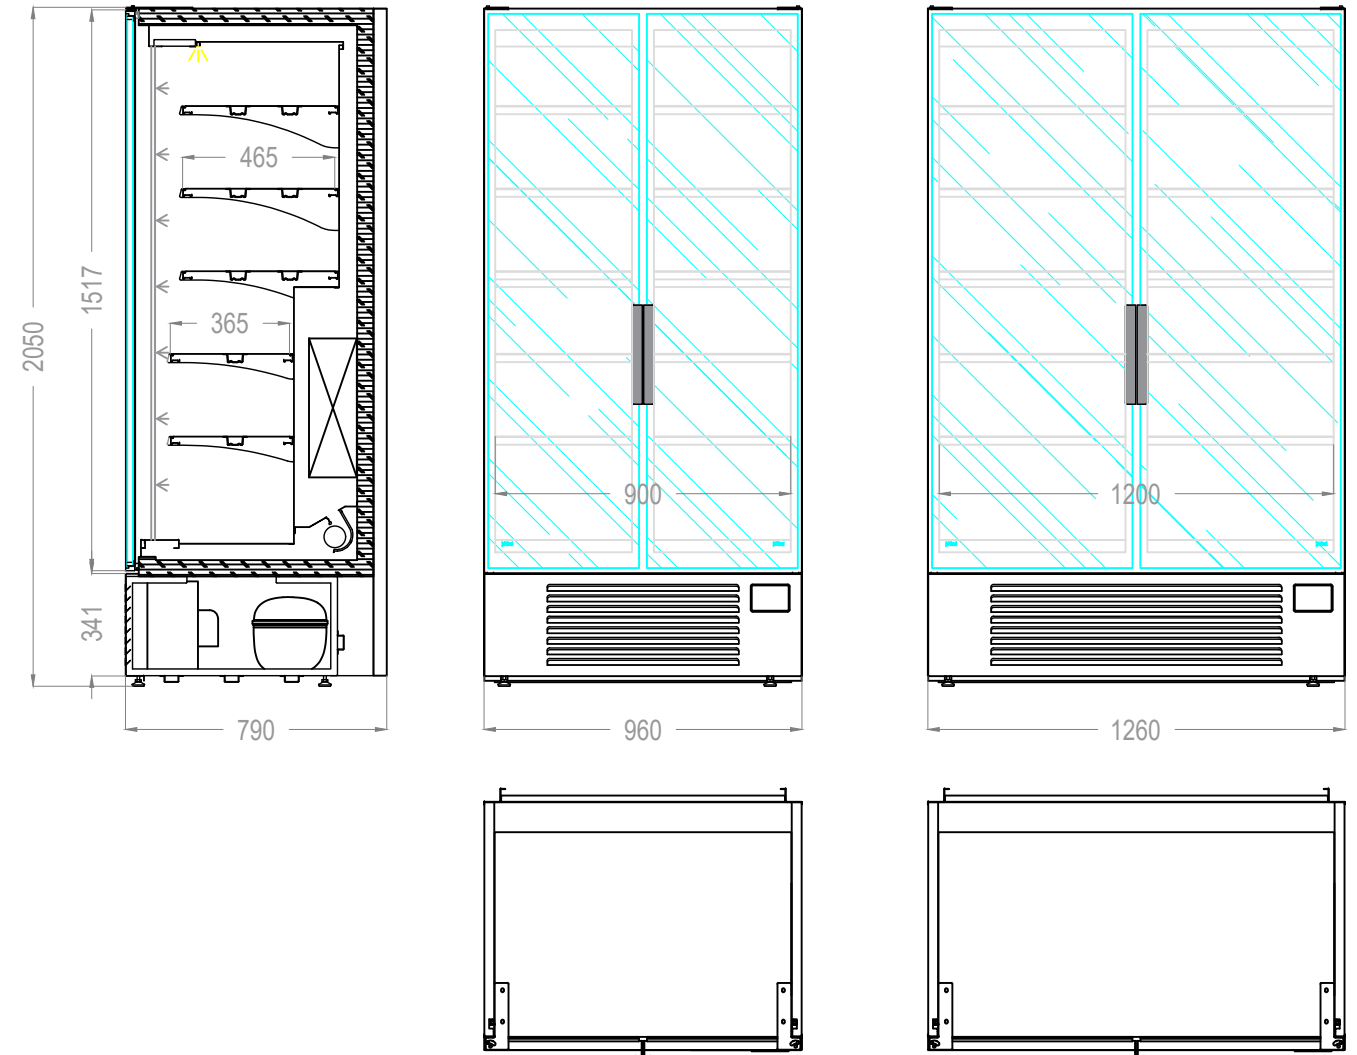

# GG1 DOOR - CE

	UNIT	GG1 DOOR 960x2050 - CE	GG1 DOOR 1260x2050 - CE	
Dimensioni esterne / External dimension (L x D x H)	mm	960x790x2050	1260x790x2050	
Dimensioni con imballo / Packaged dimension (L x D x H)	mm	1020x850x2150	1320x850x2180	
Peso / Weight	kg	300	410	
Peso con imballo / Gross weight	kg	330	440	
Refrigerazione / refrigeration type		Ventilata / Ventilated	Ventilata / Ventilated	
Classe climatica / Climate class	N° - °C - %	4 / 30°C / 55%RH	4 / 30°C / 55%RH	
Gas refrigerante / Refrigerant gas		R290	R290	
Certificazione / Certification		CE	CE	
Temperatura di espansione di riferimento / Expansion temperature	°C	-10	-10	
Temperatura prodotto / Products temperature	°C	+2 / +10	+2 / +10	
Alimentazione / Electric supply	V - PH - Hz	230 / 1 / 50 UE	230 / 1 / 50 UE	
Tipo di sbrinatorio / Defrost type		Automatico elettrico / Automatic electric	Automatico elettrico / Automatic electric	
Illuminazione / Lighting	Led	3000 °K	3000 °K	
Vaschetta condensa / Water tray		Si / Yes	Si / Yes	
Potenza media / Avg power consumption	kW/h	0,74	0,90	
Potenza frigorifera / Cooling power	W	1450	1950	
Massimo consumo di potenza / Max power consumption	W	1470	1800	
	A	7,1	8,4	
Classe energetica / Energy class		E	E	
Tipologia fianchi / Side type		MDF laminato / MDF laminate	MDF laminato / MDF laminate	
Tipo porta / Door type		Doppio vetro, anti Uv, profilo porta in plastica e maniglia / Double glass, Anti Uv, plastic door profile and handle	Doppio vetro, anti Uv, profilo porta in plastica e maniglia / Double glass, Anti Uv, plastic door profile and handle	
n° ripiani e materiale / n° shelves and material		5 in acciaio verniciato / 5 in painted steel	5 in acciaio verniciato / 5 in painted steel	
Piedini regolabili / Adjustable feet		Si / Yes	Si / Yes	
Termostato / Thermostat		Digitale / Digital	Digitale / Digital	
Colore esterno / Panels color		RAL 7044 / RAL 9005	RAL 7044 / RAL 9005	
Colore interno / Internal color		RAL 7044 / RAL 9005	RAL 7044 / RAL 9005	
Colore profilo porta e maniglia / Door profile and handle color		RAL 9005	RAL 9005	
Finitura fianchi laterali interni / Internal lateral panels finiture		A specchio / Mirrored	A specchio / Mirrored	
Imballo / Packaging		Legno - Cartone / Wood - Carton	Legno - Cartone / Wood - Carton	
CODICE / CODE				
Colore esterno e interno RAL 7044 / Panels and internal color RAL7044	<input type="checkbox"/>	<b>GG1D20TP0908W000</b>	<input type="checkbox"/>	<b>GG1D20TP1208W000</b>
Colore esterno e interno RAL 9005 / Panels and internal color RAL9005	<input type="checkbox"/>	<b>GG1D20TP0908B000</b>	<input type="checkbox"/>	<b>GG1D20TP1208B000</b>
Esterno RAL 7044, Interno RAL 9005 / Panels RAL 7044 Internal RAL9005	<input type="checkbox"/>	<b>GG1D20TP0908W200</b>	<input type="checkbox"/>	<b>GG1D20TP1208W200</b>
Esterno RAL 9005, Interno RAL 7044 / Panels RAL 9005 Internal RAL7044	<input type="checkbox"/>	<b>GG1D20TP0908B100</b>	<input type="checkbox"/>	<b>GG1D20TP1208B100</b>